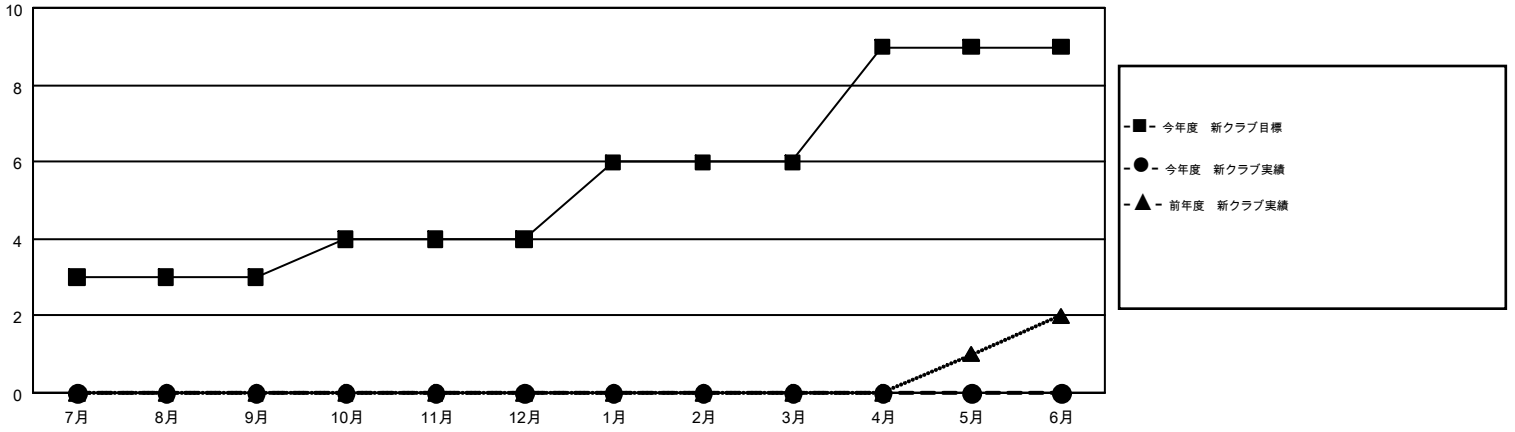

GMT MONTHLY MEMBERSHIP PROGRESS REPORT

Results as of: 2/28/2018

Multiple District 337

LOCATION: JAPAN

GMT: MASAYOSHI MARUYAMA, YASUHISA NAKAMURA

GMT会則地域 5

クラブ				名			
結果: 2017-2018				結果: 2017-2018			
四半期	新クラブ目標	新クラブ	解散クラブ	四半期	会員純増目標	会員増強実績	退会者(転籍を含む)実際
7月/8月/9月	3	0	0	7月/8月/9月	310	408	267
10月/11月/12月	1	0	0	10月/11月/12月	290	238	349
1月/2月/3月	2	0	2	1月/2月/3月	370	290	169
4月/5月/6月	3	0	0	4月/5月/6月	345	0	0

新クラブ目標及び実績累計

会員目標及び実績累計

解散クラブ: 2	302 CLUBS OF 398 一名以上の新会員を登録	男女別 男性 12,241 (74.02%) 女性 4,296 (25.98%)
退会者 物故会員 74 クラブ解散 14 その他 697 合計 785	会員累計データを見るには、ここをクリック	世帯主/家族会員合計 6,469 国際会費半額の家族会員 3,630