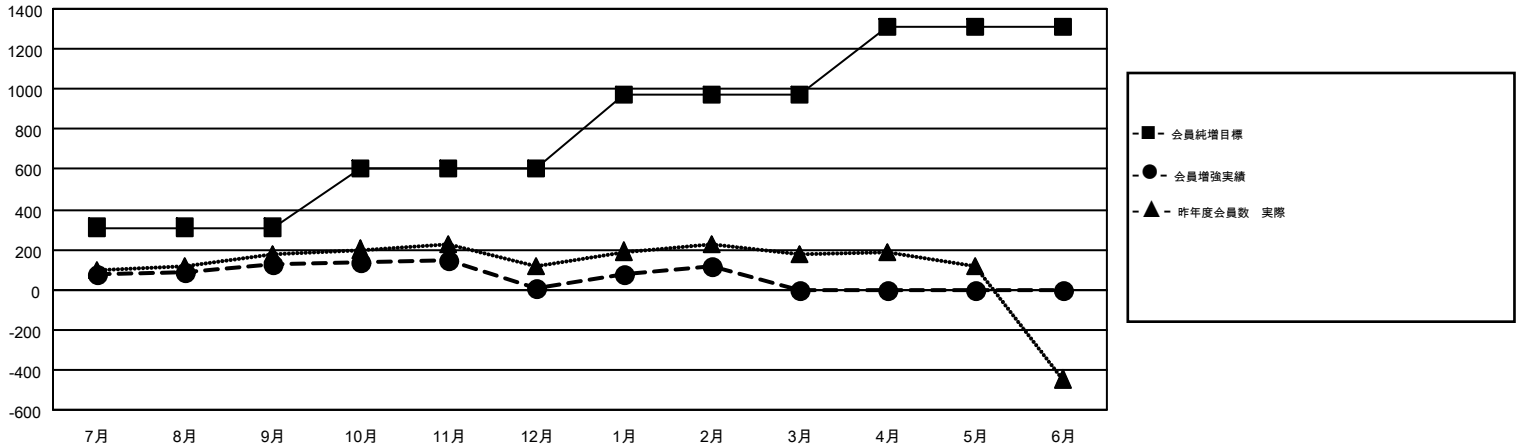

GMT MONTHLY MEMBERSHIP PROGRESS REPORT

Results as of: 2/28/2018

Multiple District 337

LOCATION: JAPAN

GMT: MASAYOSHI MARUYAMA, YASUHISA NAKAMURA

GMT会則地域 5

クラブ				名			
結果: 2017-2018				結果: 2017-2018			
四半期	新クラブ目標	新クラブ	解散クラブ	四半期	会員純増目標	会員増強実績	退会者(転籍を含む)実際
7月/8月/9月	3	0	0	7月/8月/9月	310	408	267
10月/11月/12月	1	0	0	10月/11月/12月	290	238	349
1月/2月/3月	2	0	2	1月/2月/3月	370	290	169
4月/5月/6月	3	0	0	4月/5月/6月	345	0	0

新クラブ目標及び実績累計

会員目標及び実績累計

解散クラブ: 2	302 CLUBS OF 398 一名以上の新会員を登録	男女別 男性 12,241 (74.02%) 女性 4,296 (25.98%)
退会者 物故会員 74 クラブ解散 14 その他 697 合計 785	会員累計データを見るには、ここをクリック	世帯主/家族会員合計 6,469 国際会費半額の家族会員 3,630